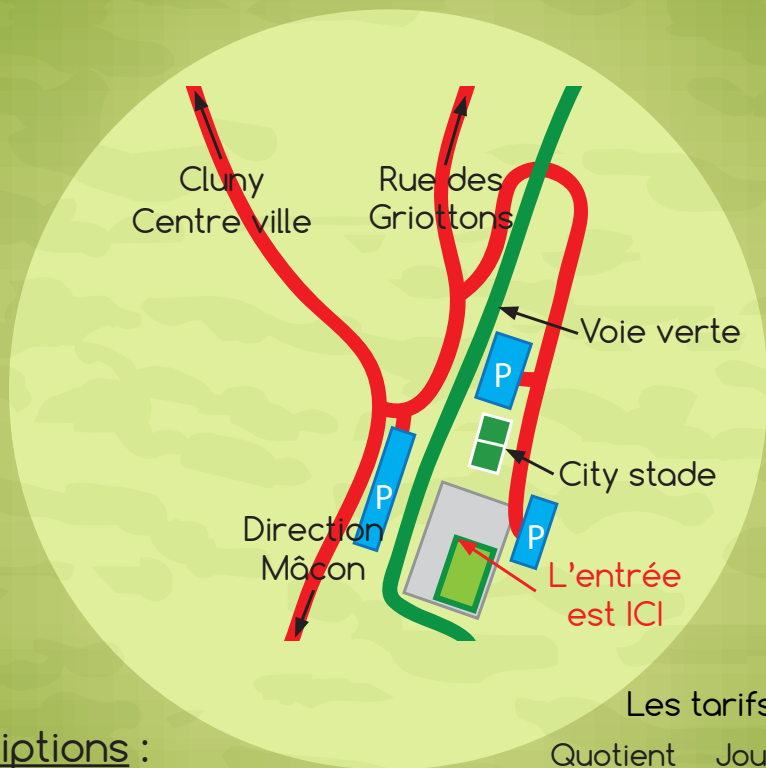

# La Marelle déménage

Dès le lundi 20 octobre, l'accueil de loisirs La Marelle aura lieu dans le quai couvert de l'ancienne gare de Cluny, le nouveau pôle enfance jeunesse du Clunais. Voir plan ci-dessous.